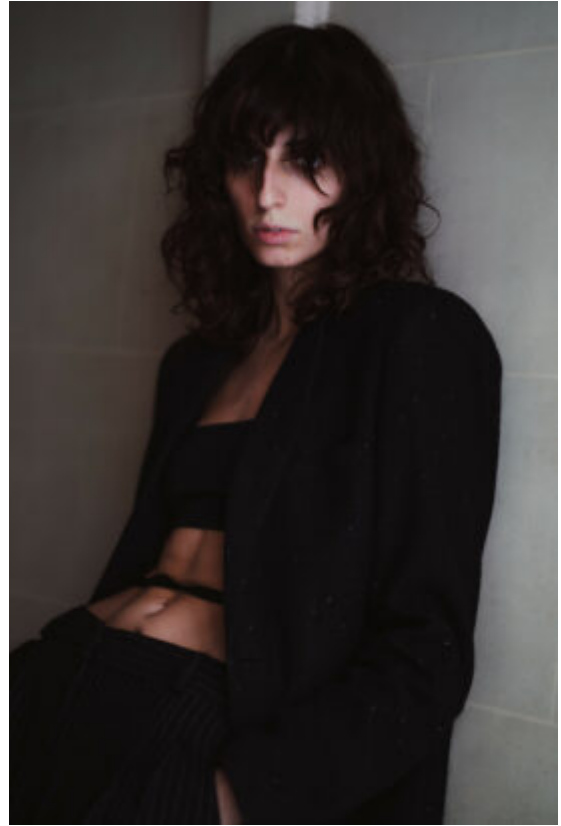

# TRUE MODELS

**Aylin Delemen**

176 | 84 / 65 / 90 / 39.5 | Brown / Hazel